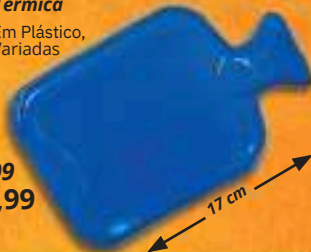

27483
36,99

Bolsa Térmica
Baby Em Plástico,
Cores Variadas

20309
19,99