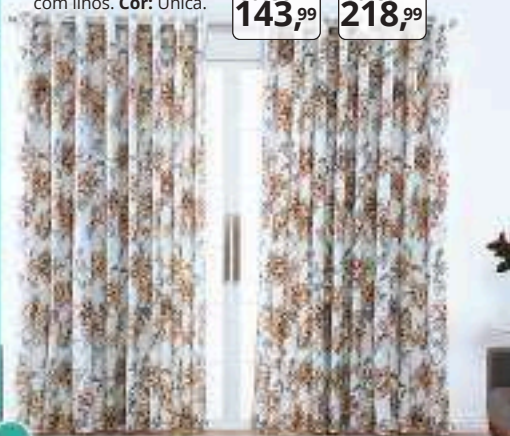

Tamanho:
290x160cm.
**30838
143,99**

Tamanho:
290x280cm.
**30839
218,99**

CORTINA LIMEIRA
Em 100% Poliéster.
com ilhós, Cor Única.
Rendas Variadas.

Tamanho:
290x190cm.
**19996
114,99**

Tamanho:
290x280cm.
**19994
144,99**