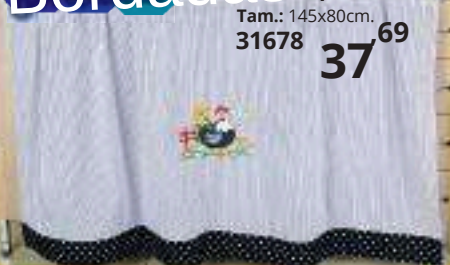

Bordadas

Cortina p/Pia

Tam.: 145x80cm.
31678 **37,69**