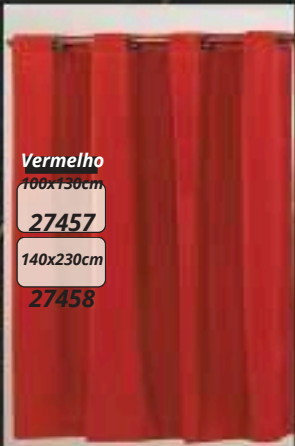

Tamanho:
100x133cm.
31800
30,99

Tamanho:
140x230cm.
31801
49,99

Castor

100x130cm

27455

140x230cm

27456

Vermelho