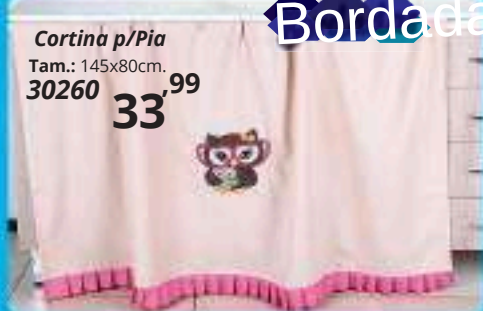

Toalha p/Micro 70x40cm. 30250 R\$ 25,99
Toalha p/Fogão 95x57cm. 30251 R\$ 28,99
Toalha p/Gelad. 140x40cm. 30252 R\$ 36,98

Toalha Multi-uso
30x40cm.
30259 **16,99**
cada

Bordadas

Cortina p/Pia

Tam.: 145x80cm.
30260 **33,99**