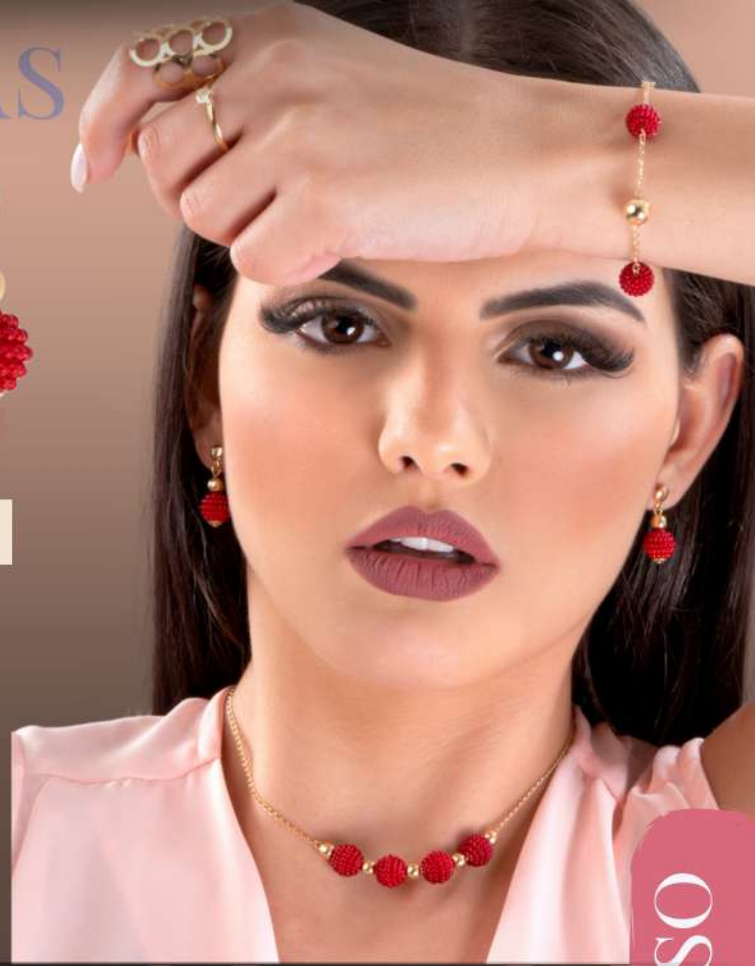

COLEÇÃO TRANCOSO

2 OPÇÕES DE
TAMANHO

Garg.
Lucélia
45 cm. com
regulagem
até 50 cm.

ref. 1789-8

34,⁹⁹