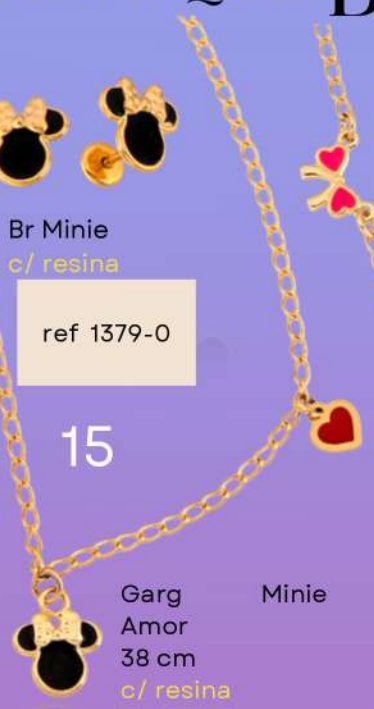

Br Minie
c/ resina

ref 1379-0

15

Garg Amor
38 cm
c/ resina

ref 1631-6

24

Garg Laço Minie
38 cm
c/ resina

ref 1635-1

24