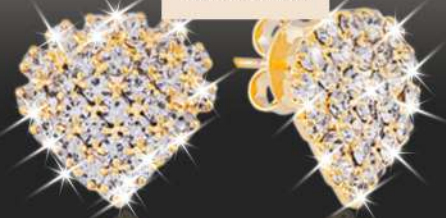

25,⁹⁹

Puls. Pilar 17 cm. com regulagem até 22 cm.

ref. 2118-7

33,⁹⁹

APOSTE NO PODER DAS PÉROLAS

ref. 2119-3

Br. Tatiana
1,5 cm.

35,99