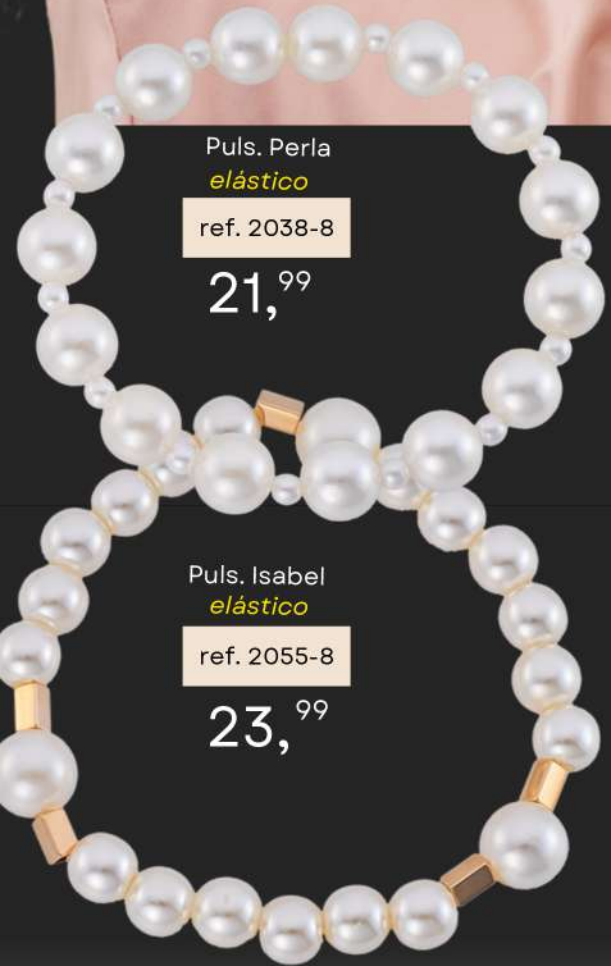

Br. Marina
2 cm.

ref. 776-8

23,⁹⁹

An. Paola
ajustável

ref. 769-2

21,⁹⁹

puls Léia 18 cm. com regulagem até 23 cm.

ref. 1890-3

25,⁹⁹

27,⁹⁹

Puls. Sabrina tripla 16 cm com regulagem até 21 cm ref. 1229-0

Coleção RIO BRANCO

APOSTE NO PODER DAS PEROLAS

1 Garg. Nicole
35 cm. com
regulagem
até 40 cm.

ref. 1144-9

39,99

Coleção RIO BRANCO

Puls. Perla
elástico

ref. 2038-8

21,99

Puls. Isabel
elástico

ref. 2055-8

23,99

An. Laila
ajustável

ref. 1514-8

37,99

Br. Isabel
3,0 cm.

ref. 2056-4

37,99

ref. 1875-6

66,99

Garg. Pérolas
de Amor 45 cm.
com regulagem
até 50 cm.