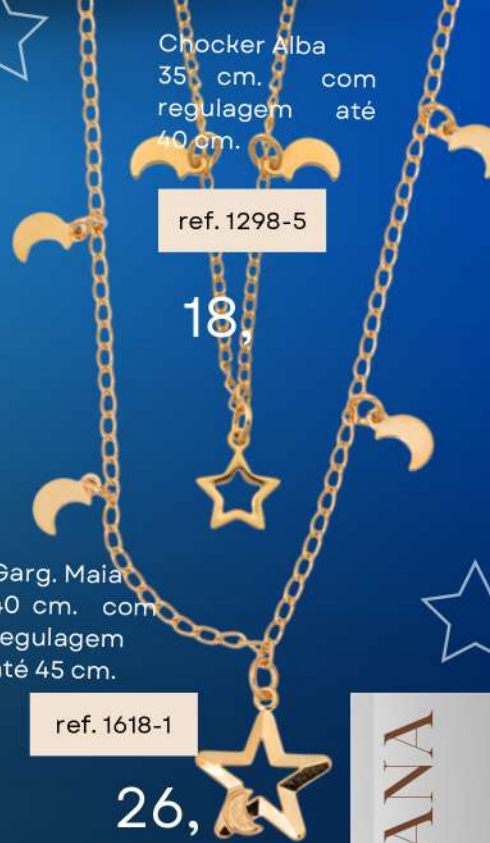

Br. July
2,3 cm.

ref. 1822-4

26,99

An. Grazi
zircônia

P - ref. 1940-9
M - ref. 1941-5
G - ref. 1942-1

19,99

An. Deise

ref. 738-2

ajustável

18,99

ref. 1662-6

puls. Trevo 17 cm. com regulagem até 22 cm.

24,99

Puls. Vanessa
17 cm. com
regulagem
até 22 cm.

ref. 1616-9

31,99

SONHOS, ESPERANÇA

Br. Maia
2,9 cm.

ref. 1619-8

21,

Choker Alba
35 cm. com
regulagem até
40 cm.

ref. 1298-5

18,

Garg. Maia
40 cm. com
regulagem
até 45 cm.

ref. 1618-1

26,

An. Ester

16,

P - ref. 1713-8
M - ref. 1714-4
G - ref. 1715-0

AO USAR ACESSÓRIOS
DE ESTRELA, VOCÊ
ESTARÁ CARREGANDO
UM SIMBOLO CELESTIAL
QUE EVOCA
INSPIRAÇÃO E BELEZA

Torn. Estela
23 cm. com
regulagem
até 27 cm.