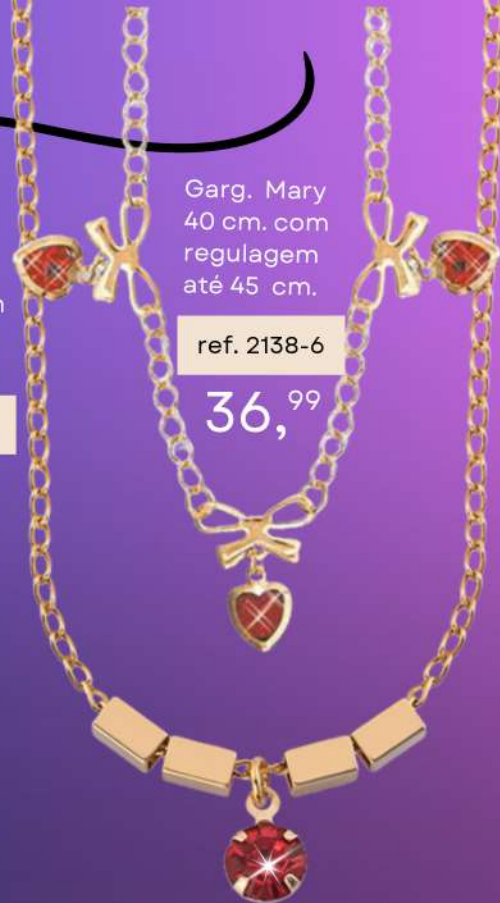

Puls. Mary
16 cm. com
regulagem até
21 cm.

ref. 2137-0

31,⁹⁹

Br. Mary
2,5 cm.

ref. 2139-2

26,⁹⁹

Garg. Isa
45 cm. com
regulagem
até 50 cm.

ref. 2035-9

34,⁹⁹

Garg. Mary
40 cm. com
regulagem
até 45 cm.

ref. 2138-6

36,⁹⁹

An. Cecilia

P - ref. 1728-4
M - ref. 1729-0
G - ref. 1730-8

22,⁹⁹

Br. Bela
3,5 cm.