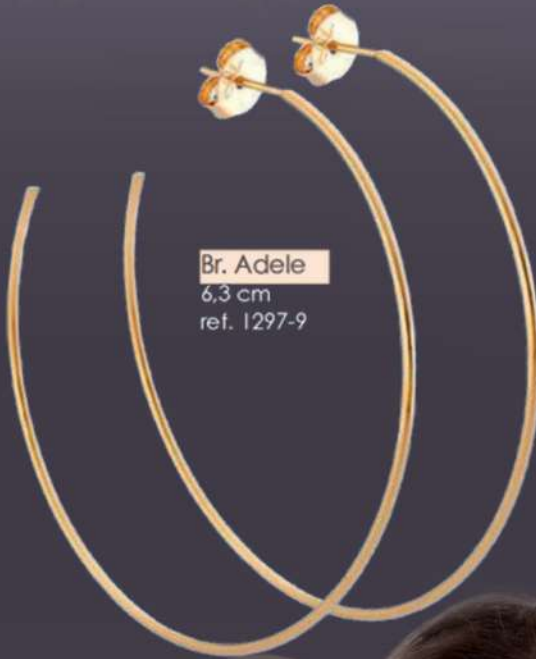

PRATA

INOX ANTIALÉRGICO

COLEÇÃO ARGOLAS

Br. Cíntia
6,2 cm
ref. 1752-0

NA DÚVIDA
LEVE ARGOLAS

INOX ANTIALÉRGICO

Br. Angela
6,3 cm
ref. 1749-0

DOURADO

COLEÇÃO ARGOLAS

NA DÚVIDA
LEVE ARGOLAS

Br. Adele
6,3 cm
ref. 1297-9

Br. Loise
6,8 cm
ref. 1288-0

COLEÇÃO ARGOLAS

A ESCOLHA PERFEITA
PARA AS PEQUENAS QUE

ADORAM
BRILHAR

Garg Maria
Alice
38 cm
c/ resina