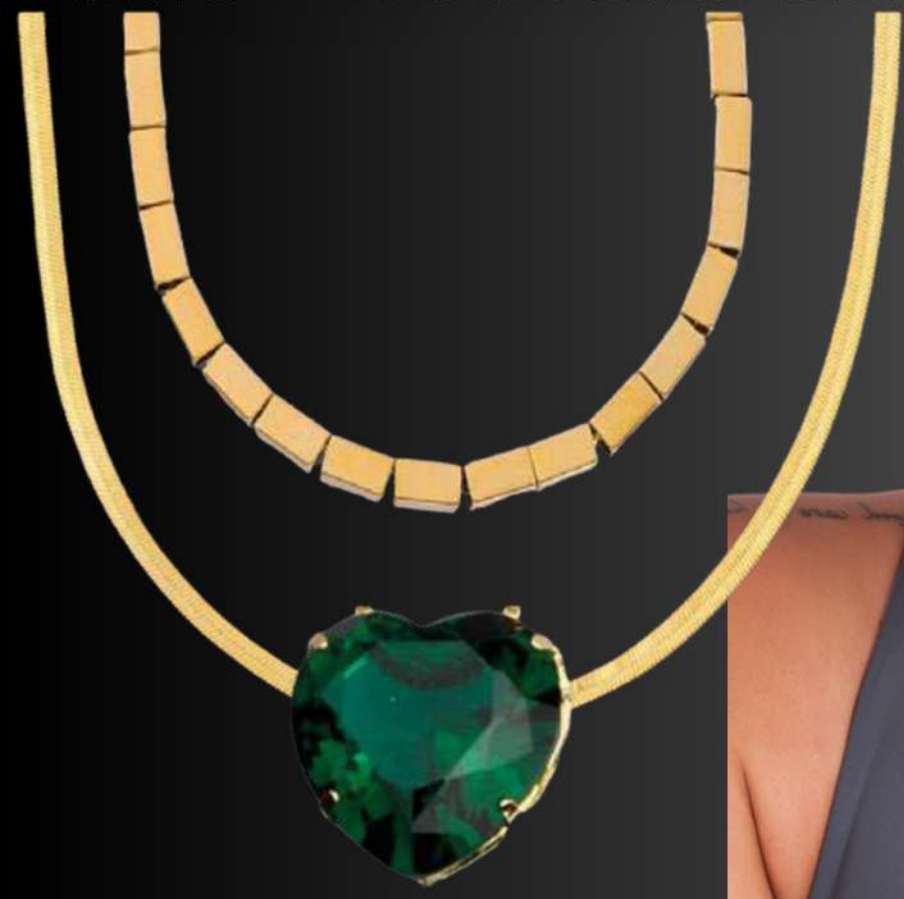

LUXO E ELEGANCIA

PIUBELA
Coleção