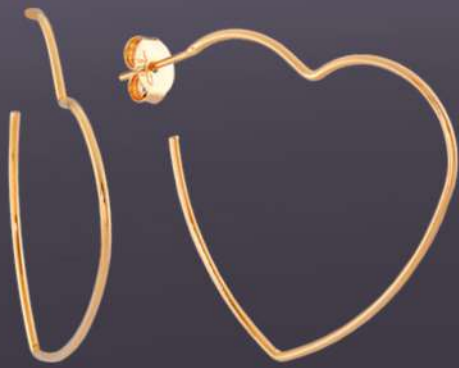

DEMONSTRE
SUA FÉ COM JÓIAS
DALU

MEDALHAS
SAGRADAS

COLEÇÃO NAZARÉ

DEMONSTRE
SUA FÉ COM JÓIAS
DALU

COLEÇÃO NAZARÉ

DEMONSTRE SUA FÉ COM JÓIAS DALU

COLEÇÃO NAZARÉ

NA DÚVIDA
LEVE ARGOLAS

PRATA

INOX ANTIALÉRGICO

COLEÇÃO ARGOLAS

Br. Cíntia
6,2 cm
ref. 1752-0

NA DÚVIDA
LEVE ARGOLAS

INOX ANTIALÉRGICO

Br. Angela
6,3 cm
ref. 1749-0

DOURADO

COLEÇÃO ARGOLAS

NA DÚVIDA
LEVE ARGOLAS

Br. Adele
6,3 cm
ref. 1297-9

Br. Loise
6,8 cm
ref. 1288-0

COLEÇÃO ARGOLAS

A ESCOLHA PERFEITA
PARA AS PEQUENAS QUE

ADORAM
BRILHAR

Garg Maria
Alice
38 cm
c/ resina