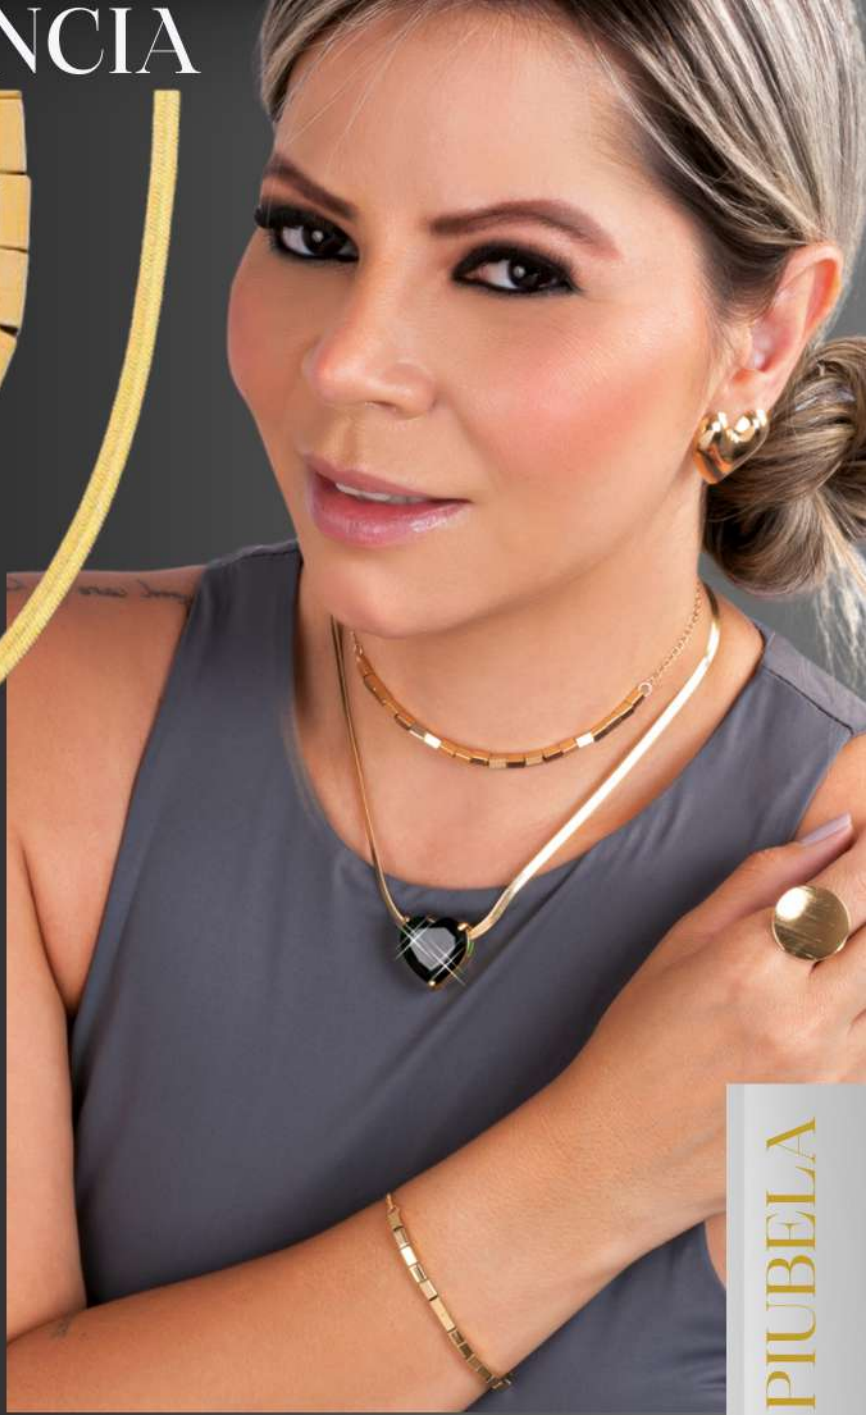

LUXO E ELEGANCIA

PIUBELA
Coleção