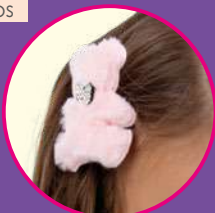

OFERTA
Presilha Fofinhos
lic tac
2 unidades
cores variadas
ref. 611-0
por apenas
11,99

Tiara Pétalas
plástico rígido,
com applique
de flor.
cores variadas
ref. 1383-7
13,99

Tiara Dupla
plástico rígido,
cores variadas
ref. 829-2
10,99