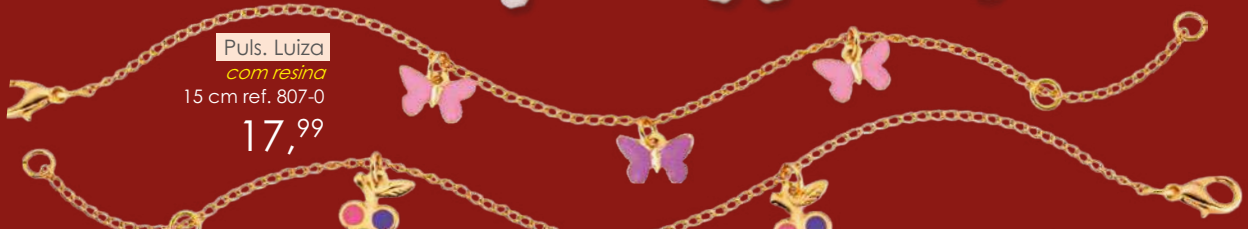

Puls. Luíza

com resina
15 cm ref. 807-0

17,99