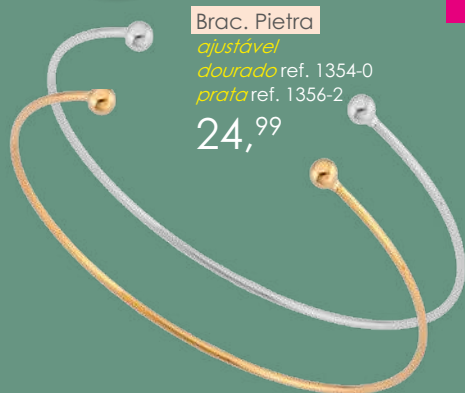

28,99

Br. Aisha
5.0 cm
ref. 1489-3

29,99

Garg. Leque
45 cm com
regulagem até
50 cm
ref. 1841-7
32,99

Br. Leque
5,0 cm
ref. 1840-0
35,99

Br. Deby
3,0 cm
ref. 1849-8
33,99

Garg. Gisela
35 cm com regulagem
até 45 cm ref. 1537-6
39,99

An. Elis
ajustável
ref. 860-3
33,99

An. Yasmin
falange
ajustável
ref. 670-1
15,99

Br. Agatha
4,5 cm
ref. 1846-9
45,99

OFERTA
Br. Maya
2,0 cm
ref. 1268-1
de: ~~26,99~~
por apenas
23,99

Garg. Agatha
45 cm com regulagem
até 50 cm ref. 1847-5
43,99

Br. Diana
prata
3,0 cm
ref. 1857-0
33,99

Brac. Pietra
ajustável
dourada ref. 1354-0
prata ref. 1356-2
24,99

An. Sônia
ajustável
ref. 843-3
28,99

Br. Gisele
2,1 cm
ref. 1388-9
29,99

Coleção **TRANCOSO**

1 Garg. Antônio
45 cm com regulagem até 50 cm ref. 1542-9
32,99

2 Garg. Leandra
42 cm com regulagem até 47 cm ref. 2141-6
44,99

Br. Zoe
zircônia
1,2 cm ref. 708-9
26,99

Garg. Zoe
zircônia
45 cm com regulagem até 50 cm ref. 707-2
32,99

An. Melinda
zircônia
P - ref. 1680-2
M - ref. 1681-9
G - ref. 1682-5
34,99