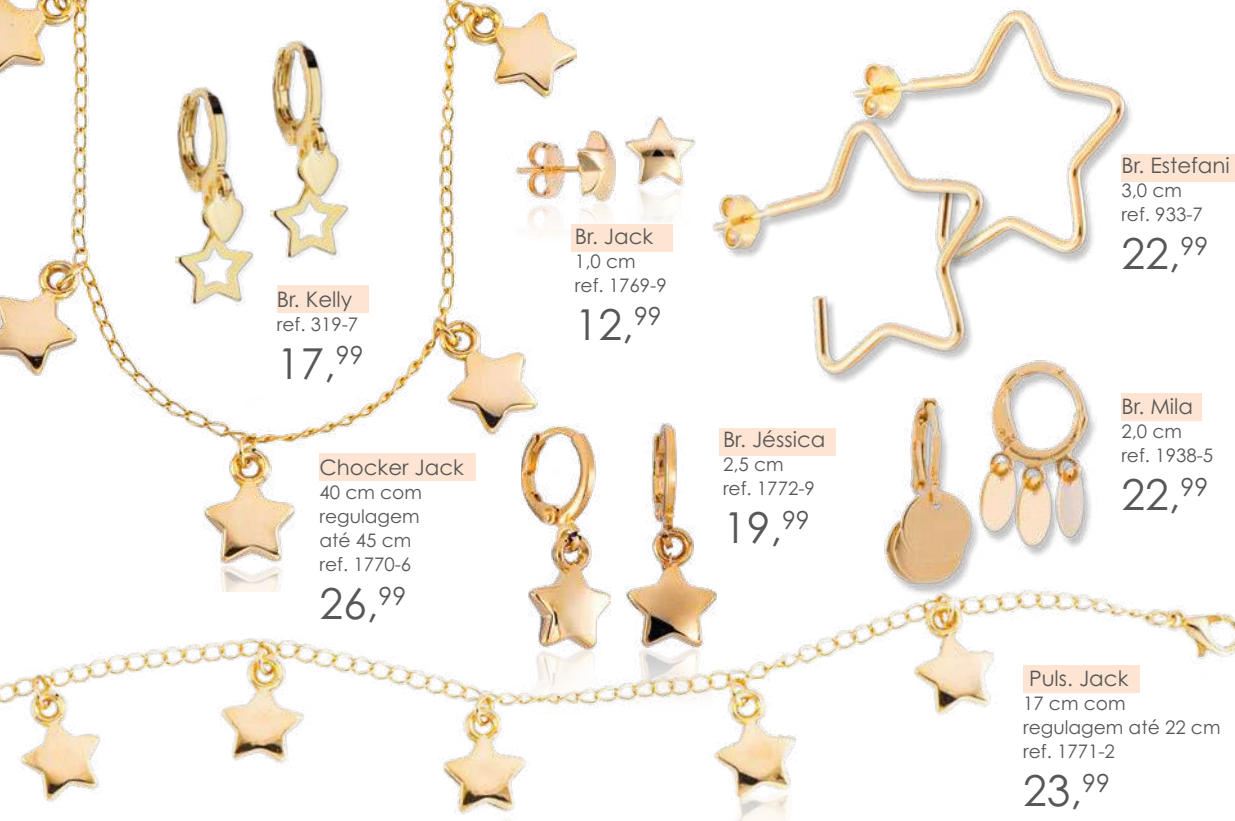

6,8 cm
ref. 1312-9

22,99

Garg. Mikaela

38 cm com
regulagem
até 43 cm
ref. 1317-0

29,99

Garg. Grazi

com resina
40 cm com
regulagem
até 45 cm
ref. 1318-7

29,99

Garg. Fábria

45 cm com
regulagem até
50 cm
ref. 1939-1

28,99

OFERTA

Garg. July
45 cm com
regulagem
até 50 cm
ref. 1821-8
por apenas

23,99

Puls. Mikaela

16 cm com regulagem
até 21 cm ref. 1316-4

24,99

Br. Kelly
ref. 319-7
17,99

Br. Jack
1,0 cm
ref. 1769-9
12,99

Br. Estefani
3,0 cm
ref. 933-7
22,99

Chocker Jack
40 cm com
regulagem
até 45 cm
ref. 1770-6
26,99

Br. Jéssica
2,5 cm
ref. 1772-9
19,99

Br. Mila
2,0 cm
ref. 1938-5
22,99