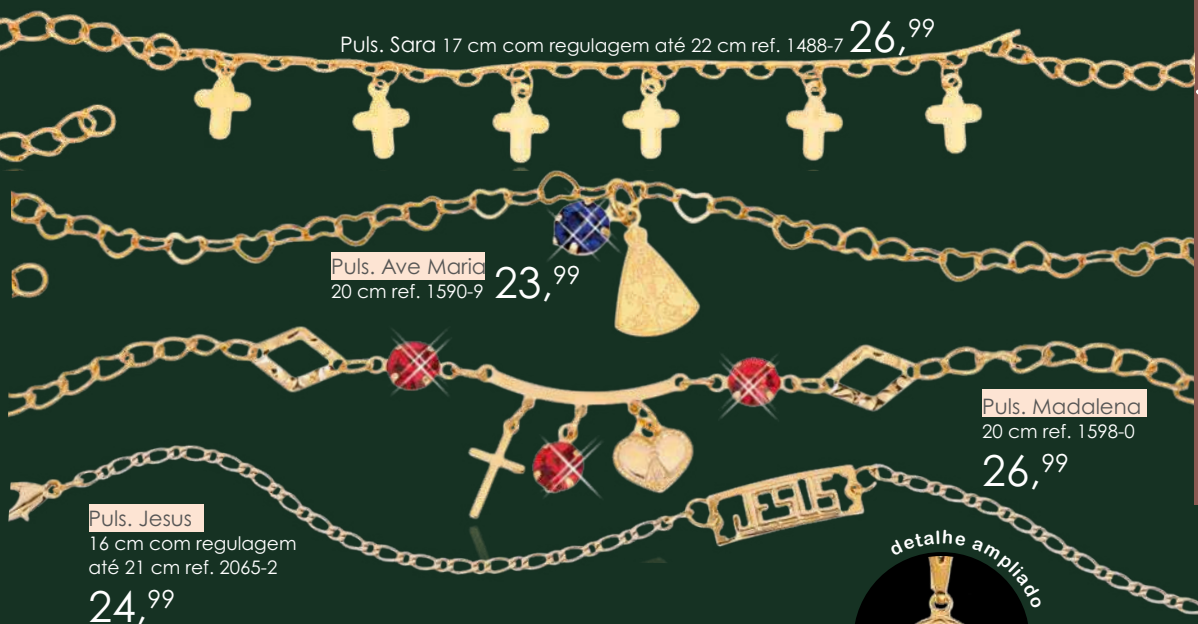

42,99

Garg. Esp. Santo

45 cm com regulagem até 50 cm ref. 1592-1

38,99

Garg. Ave Maria

45 cm com regulagem até 50 cm ref. 1593-8

29,99

Garg. Cris

45 cm com regulagem até 50 cm ref. 947-7

36,99

O Senhor é o meu Pastor, nada me faltará Sl 23

Garg. Salmo 23

com resina
45 cm com regulagem até 50 cm ref. 1591-5

44,99

Puls. Sara 17 cm com regulagem até 22 cm ref. 1488-7 **26,99**

Puls. Ave Maria 20 cm ref. 1590-9 **23,99**

Puls. Madalena 20 cm ref. 1598-0

26,99

Puls. Jesus 16 cm com regulagem até 21 cm ref. 2065-2

24,99

detalhe ampliado

detalhe ampliado

Garg. Eyshila