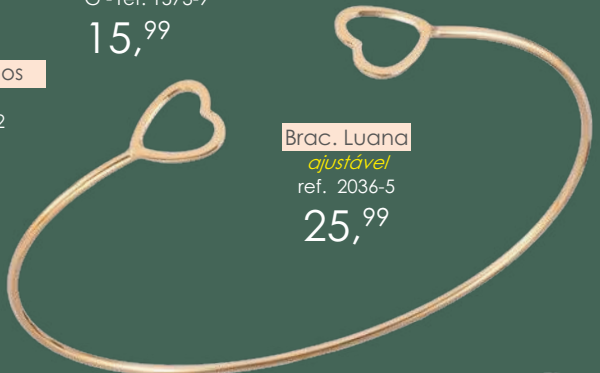

Brac. Luana
ajustável
ref. 2036-5
25,99

Puls. Meg 18 cm com regulagem até 23 cm ref. 1897-8 28,99

Coleção TRANCOSO