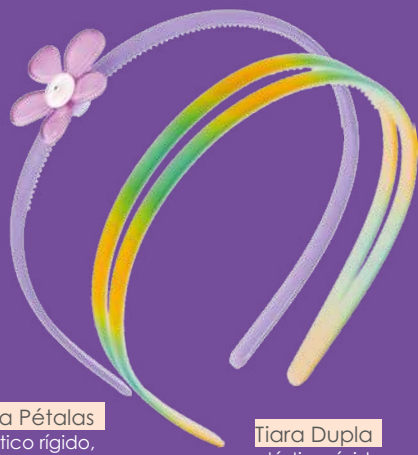

para os cabelos

Presinha Ursinho
3 unidades
plástico rígido,
cores variadas
ref. 615-6
5,99

OFERTA
Presilha Love
em silicone, cores
variadas
2 unidades
ref. 1413-3
por apenas
7,99
o par

OFERTA
Presilha Lacinhos
cores variadas
kit com duas peças
ref. 1380-8
por apenas
6,99

OFERTA
Presilha Borboletas
2 unidades
com glitter
cores variadas
ref. 1414-0
por apenas
6,99

OFERTA
Presilha Fofinhos
lic tac
2 unidades
cores variadas
ref. 611-0
por apenas
11,99

Tiara Pétalas
plástico rígido,
com applique
de flor.
cores variadas
ref. 1383-7
13,99