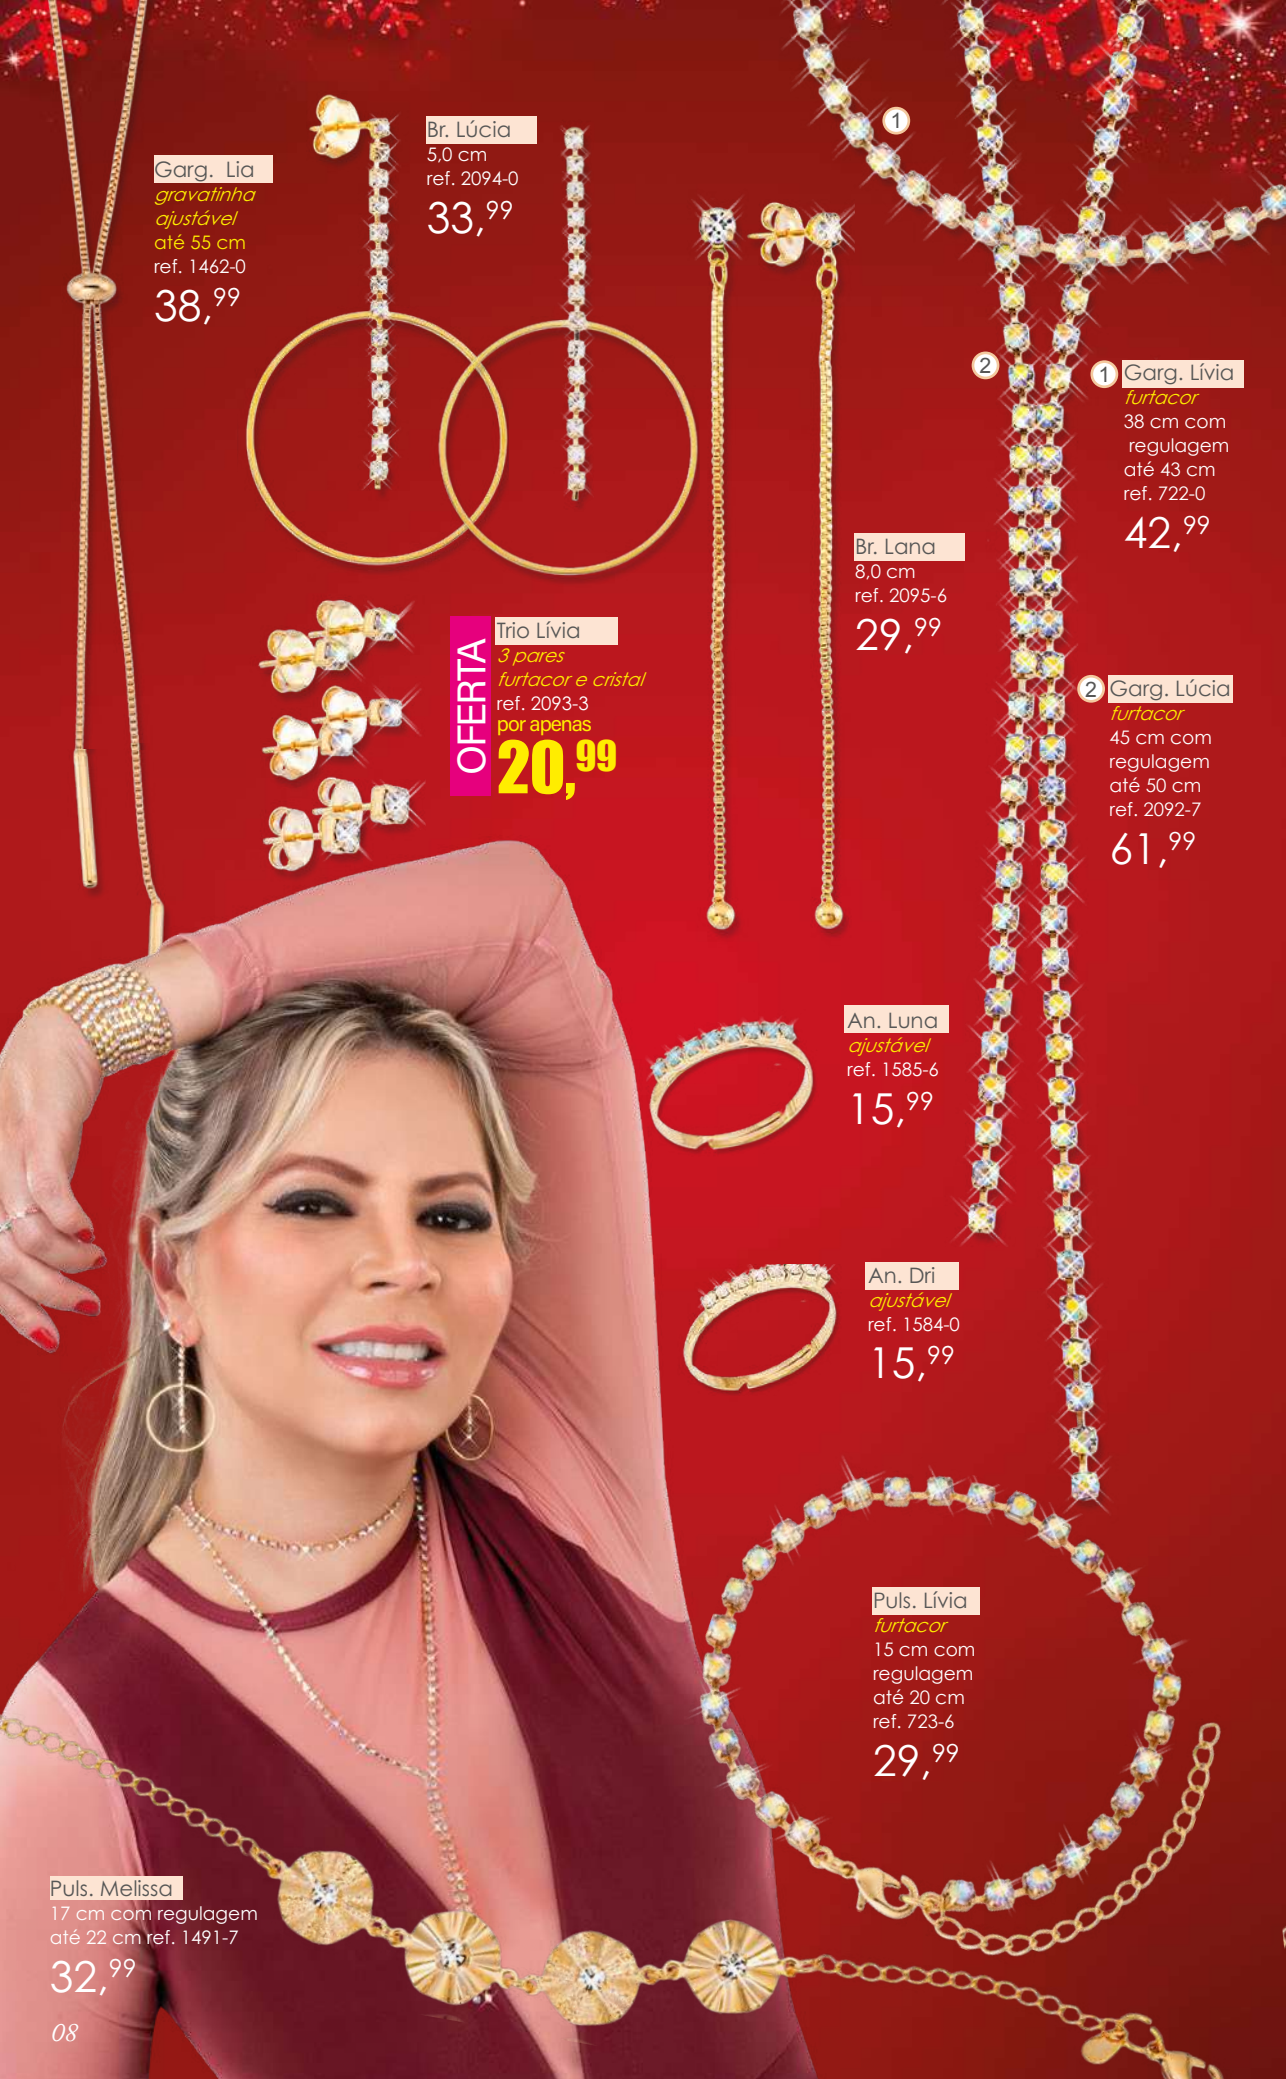

29,99

Puls. Melissa
17 cm com regulagem
até 22 cm ref. 1491-7

32,99

1 Garg. Livia

furtacor
38 cm com
regulagem
até 43 cm
ref. 722-0

42,99

2 Garg. Lúcia

furtacor
45 cm com
regulagem
até 50 cm
ref. 2092-7

61,99

Br. Darlene
5,3 cm
ref. 1741-9
33,99

Br. Dora
2,0 cm
zircônia
ref. 2030-7
29,99

Garg. Tati
45 cm com
regulagem
até 50 cm
ref. 1256-4
26,99

An. Ayla
zircônia
anel de flange
ref. 649-5
15,99

Br. Pam
5,0 cm
ref. 1743-1
33,99