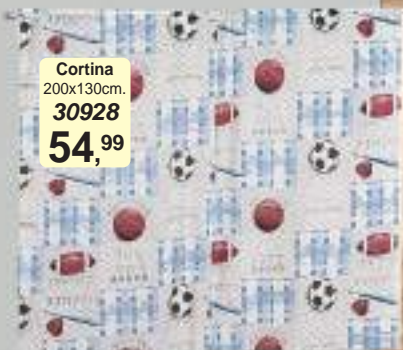

Cortina
200x130cm.
30928
54,99

SPORT

Peças em poliéster e
algodão acolchoadas
e estampadas.

Colcha de Solteiro
2 peças. 01 Colcha
215x150cm. 01 porta
travesseiro 65x50cm.
30927 97,99

Estampadas

Cor: Única

Porta travesseiros
sem enchimento.

Acolchoadas

POP STAR

Peças em 100% poliéster,
acolchoadas com bordados
e acabamento em vies.

Porta travesseiros
sem enchimento.

Cor: Única

Colcha de Solteiro
2 peças. 01 Colcha
215x160cm. 01 porta
travesseiro 65x50cm.
30392 102,99

Capa p/ Almofada
45x45cm. Bordada.
30394 19,98

Almofada
Ilustrativa

Cortina
200x130cm.
30393
39,99

Acolchoadas

Bordadas