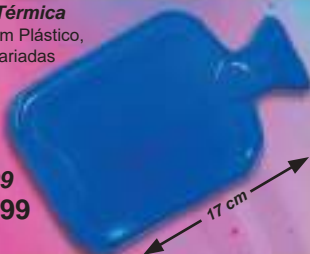

27483
36,99

**Bolsa Térmica
Baby** Em Plástico,
Cores Variadas

20309
19,99