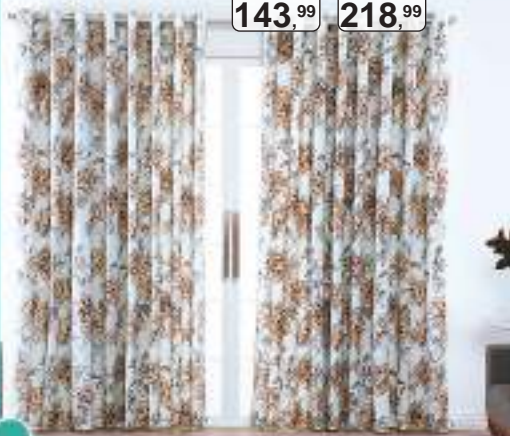

Tamanho:
290x160cm.
30838
143,99

Tamanho:
290x280cm.
30839
218,99

CORTINA LIMEIRA
Em 100% Poliéster,
com ilhós, Cor Única.
Rendas Variadas.

Tamanho:
290x190cm.
19996
114,99

Tamanho:
290x280cm.
19994
144,99