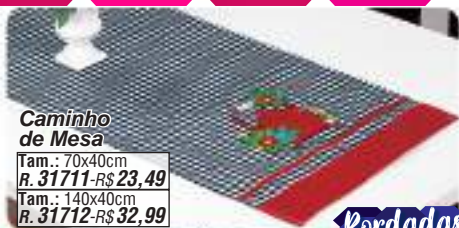

CHALEIRA

Em poliéster e algodão com bordados.

Capa p/ Porta Água
31709 **25,98**

Capa p/ Botijão
31710 **25,99**

Caminho de Mesa