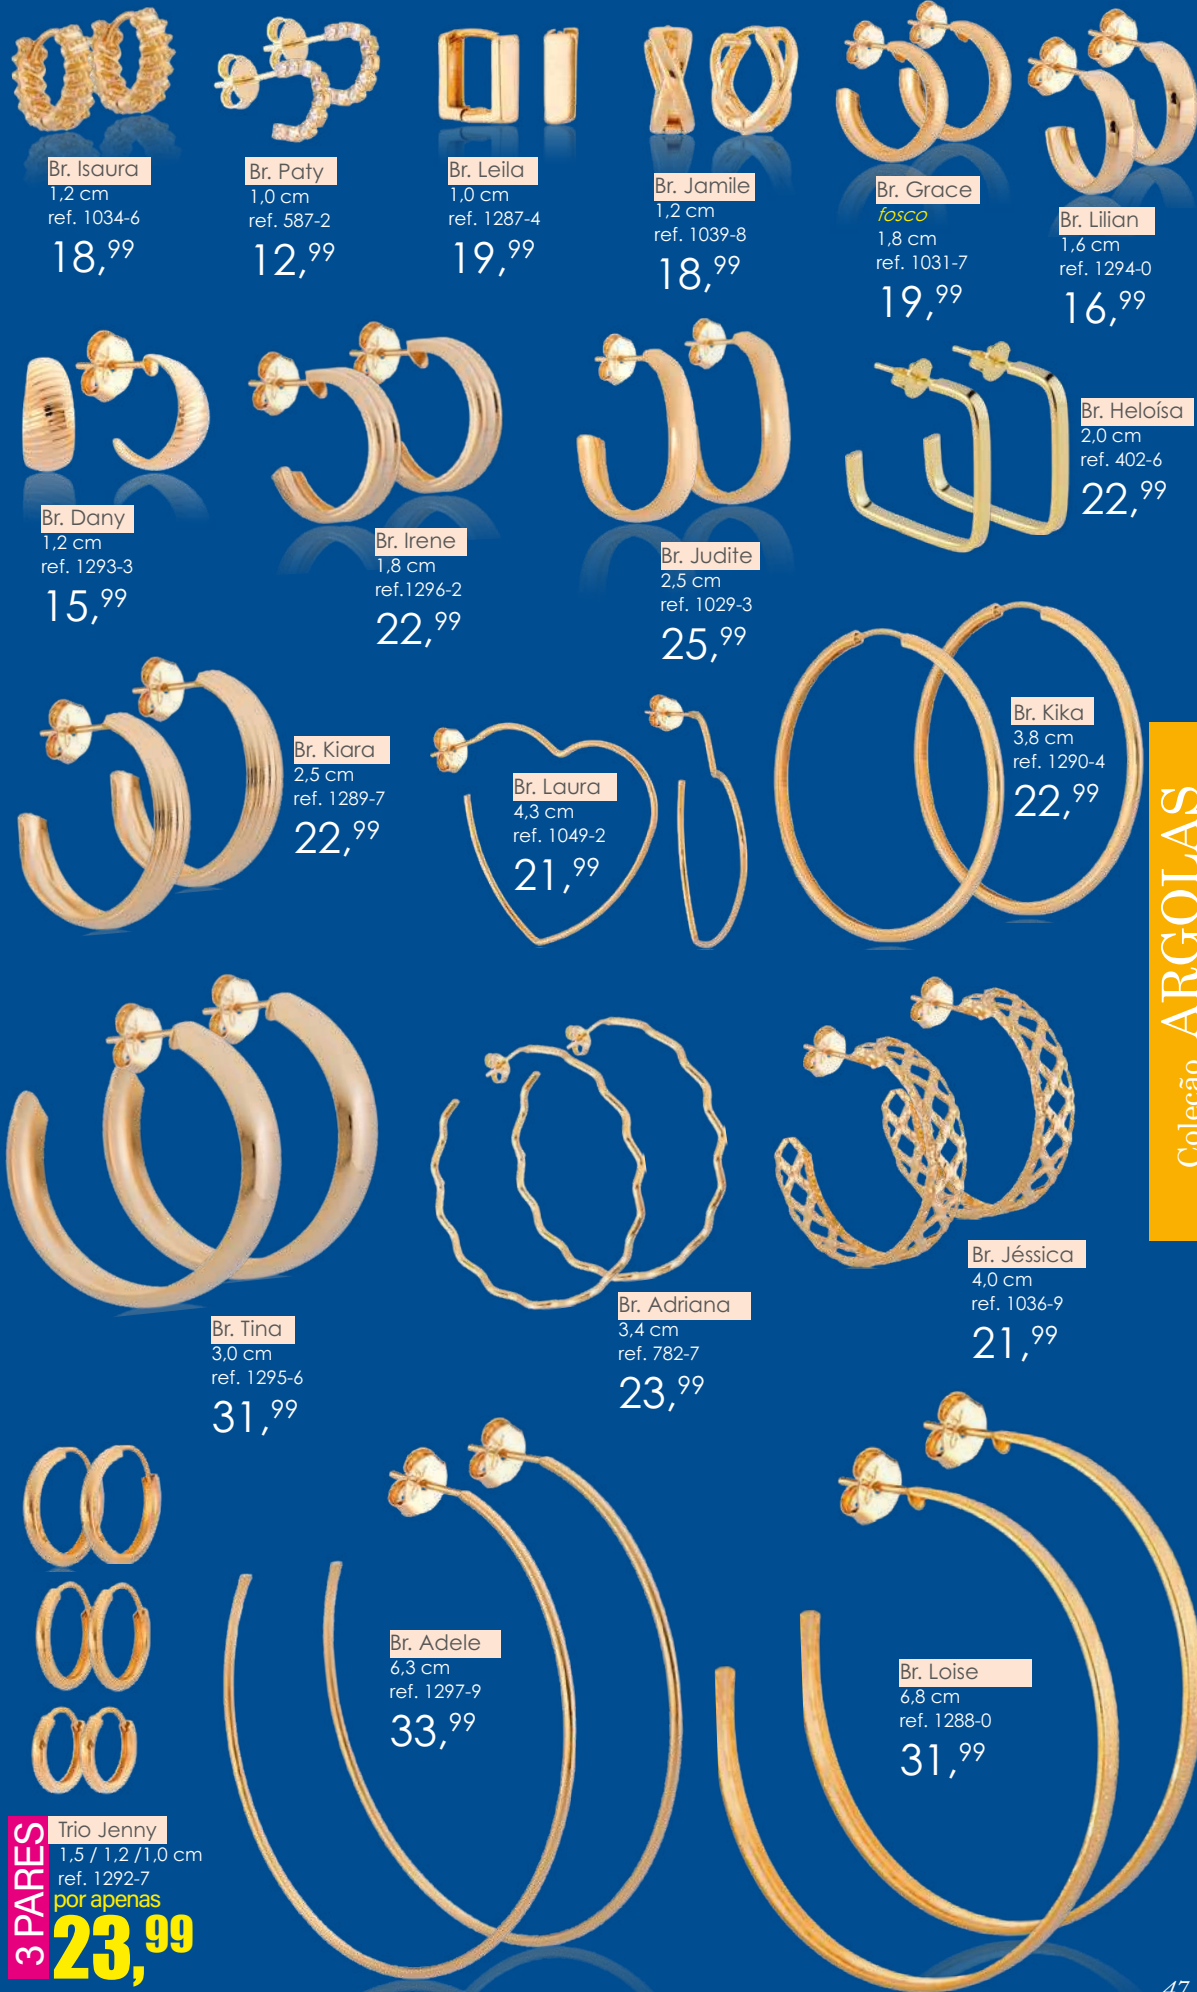

# PRATA

**Br. Lara**  
prata  
1,2 cm  
ref. 1033-0  
**16,99**

**Br. Gorete**  
prata  
1,8 cm  
ref. 1030-0  
**19,99**

**OFERTA**  
**Br. Nayara**  
prata  
3,4 cm  
ref. 1291-0  
por apenas  
**23,99**

**Br. Cora**  
prata  
4,3 cm  
ref. 1027-0  
**19,99**

# INOX ANTIALÉRGICO

**Br. Arabela**  
3,7 cm  
ref. 1748-3  
**28,99**

**Br. Adriele**  
1,8 cm  
ref. 1747-7  
**26,99**

**Br. Aurea**  
6,5 cm  
ref. 1751-3  
**31,99**

**Br. Cláudia**  
3,4 cm  
ref. 1753-6  
**25,99**

**Br. Betina**  
fosco  
3,3 cm  
ref. 1744-8  
**28,99**

**Br. Angela**  
6,3 cm  
ref. 1749-0  
**32,99**

**Br. Alda**  
fosco  
5,5 cm  
ref. 1750-7  
**30,99**

**Br. Gabriela**  
1,6 cm  
ref. 1746-0  
**28,99**