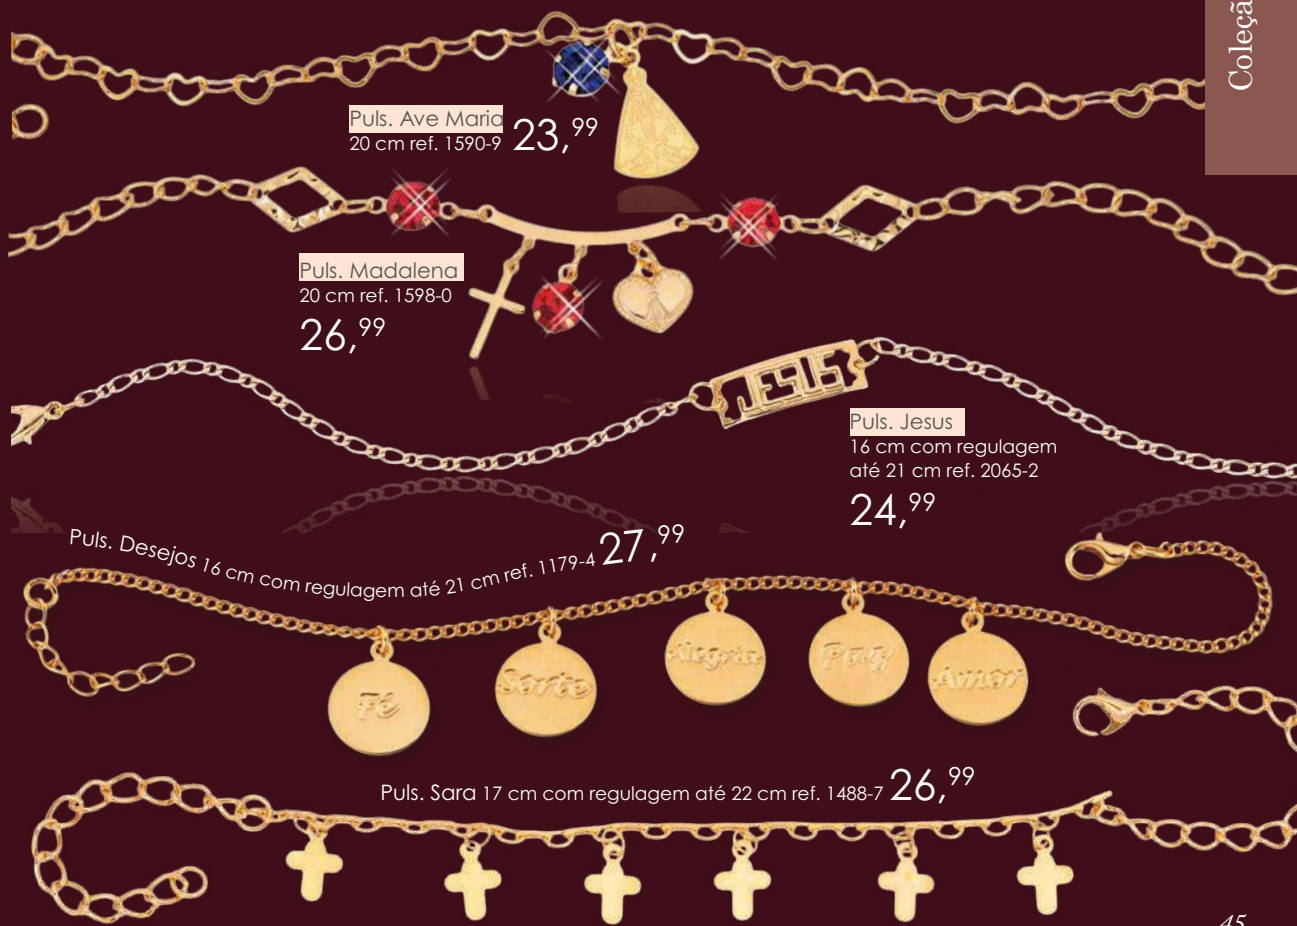

Círio de Nazaré

An. Bete
*ajustável
de falange*
ref. 1339-2
12,99

**CASADINHA
LEVE 2
PEÇAS 2**

Br. Eva+ Garg. Eva
ref. 1204-9
por apenas
29,99