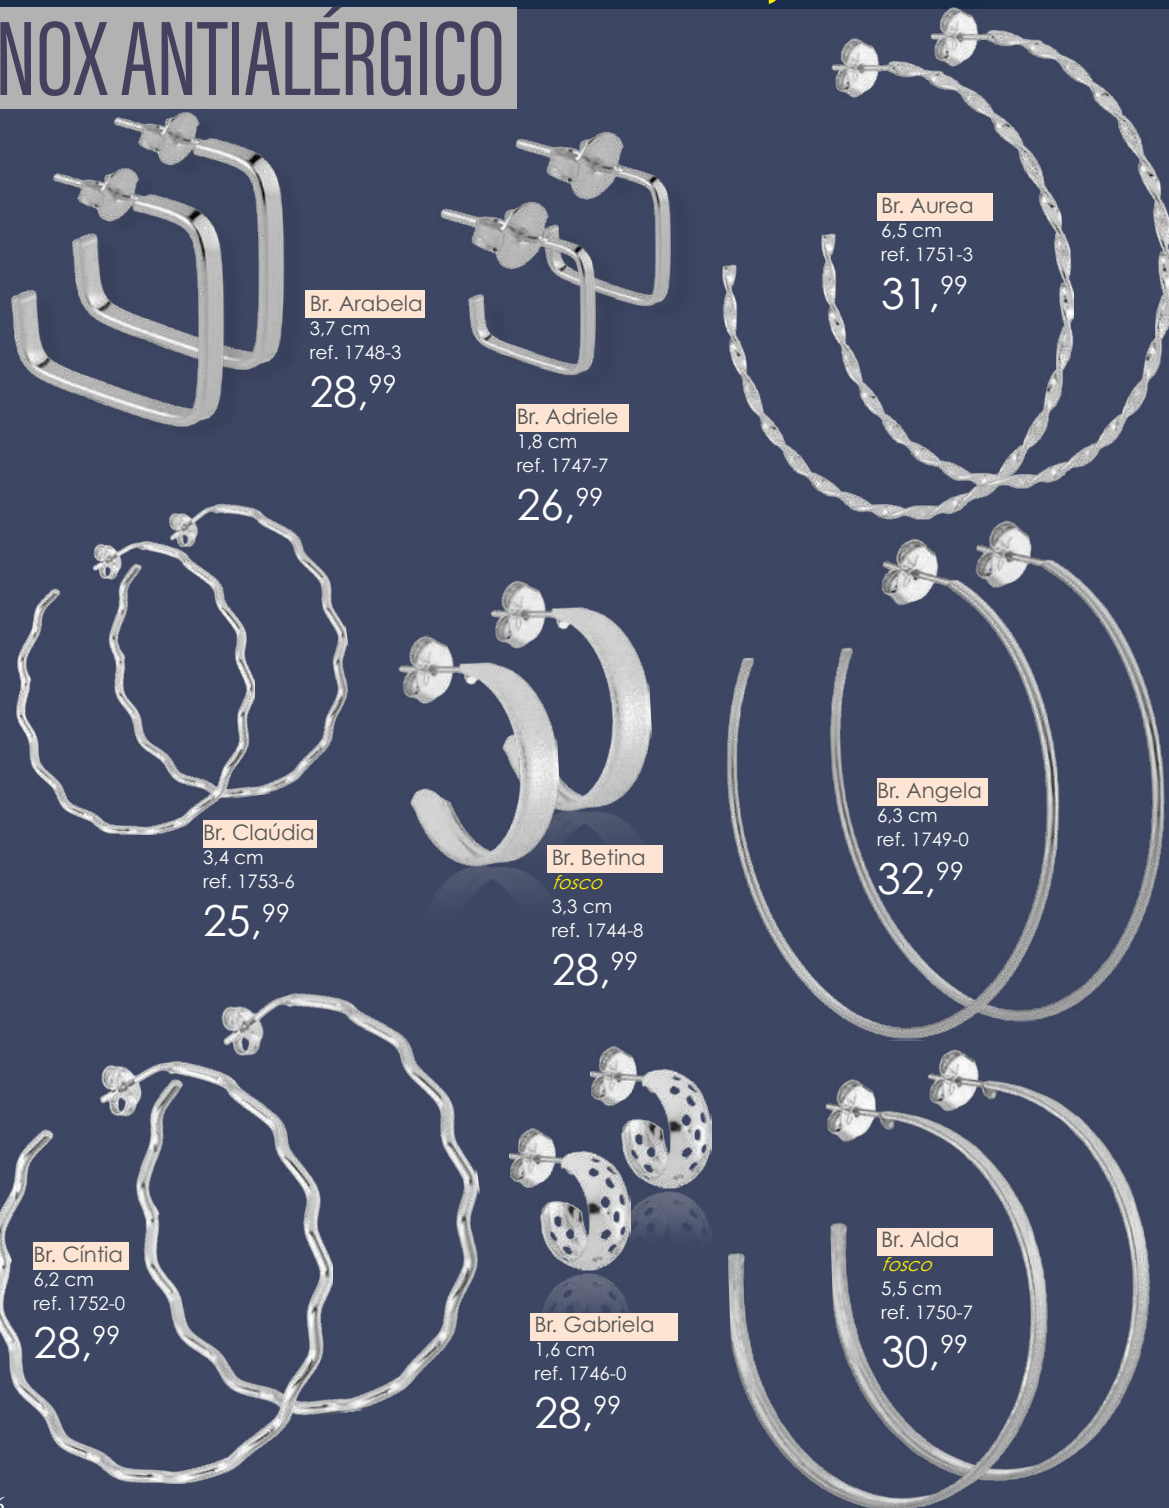

INOX ANTIALÉRGICO

Br. Arabela
3,7 cm
ref. 1748-3
28,99

Br. Adriele
1,8 cm
ref. 1747-7
26,99

Br. Aurea
6,5 cm
ref. 1751-3
31,99

Br. Cláudia
3,4 cm
ref. 1753-6
25,99

Br. Betina
fosco
3,3 cm
ref. 1744-8
28,99

Br. Angela
6,3 cm
ref. 1749-0
32,99

Br. Alda
fosco
5,5 cm
ref. 1750-7
30,99

Br. Gabriela
1,6 cm
ref. 1746-0
28,99